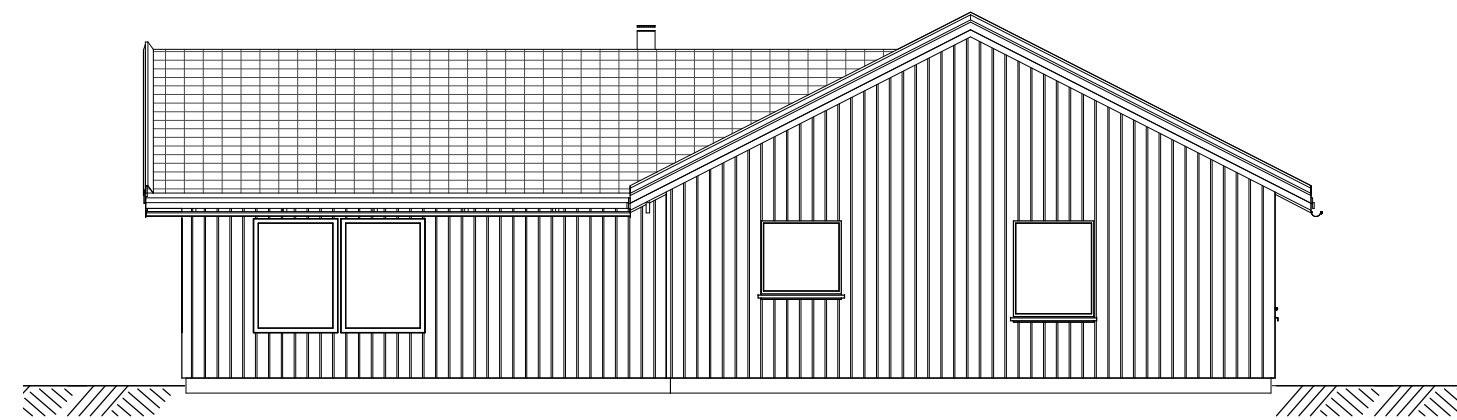

FASAD MOT NORDOST

1 : 100

SEKTION

1 : 100

FASAD MOT SYDVÄST

1 : 100

SKALA 1:100

BET	ÄNDRINGEN AVSER	DATUM	SIGN
			
JANSSONS BYGG I BETTNA AB Janssons Bygg i Bettna AB Skogshagen, 64033 Bettna Tel: 0739- 76 50 12 www.janssonsbyggibettna.se			
UPPDRAG.NR 1669	RITAD/KONSTR AV J.JUSTEN	UPPDRAGSLEDARE	
DATUM 2018-02-06	ANSVARIG ROBIN JANSSON		
NYBYGGNAD AV BOSTADSHUS FASADER, SEKTION			
SKALA 1:100	NUMMER A03	BET	