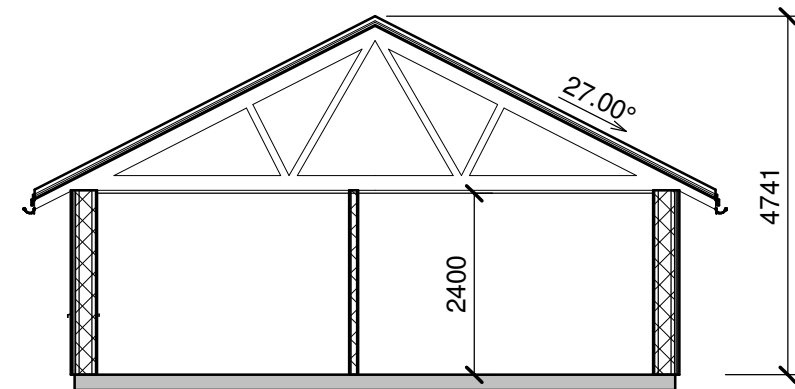

FASAD MOT NORDOST

1 : 100

SEKTION

1 : 100

FASAD MOT SYDVÄST

1 : 100

SKALA 1:100

BET	ÄNDRINGEN AVSER	DATUM	SIGN
			
JANSSONS BYGG I BETTNA AB Janssons Bygg i Bettna AB Skogshagen, 64033 Bettna Tel: 0739- 76 50 12 www.janssonsbyggibettna.se			
UPPDRAG.NR 1669	RITAD/KONSTR AV J.JUSTEN	UPPDRAGSLEDARE	
DATUM 2018-02-06	ANSVARIG ROBIN JANSSON		
NYBYGGNAD AV BOSTADSHUS FASADER, SEKTION			
SKALA 1:100	NUMMER A03	BET	