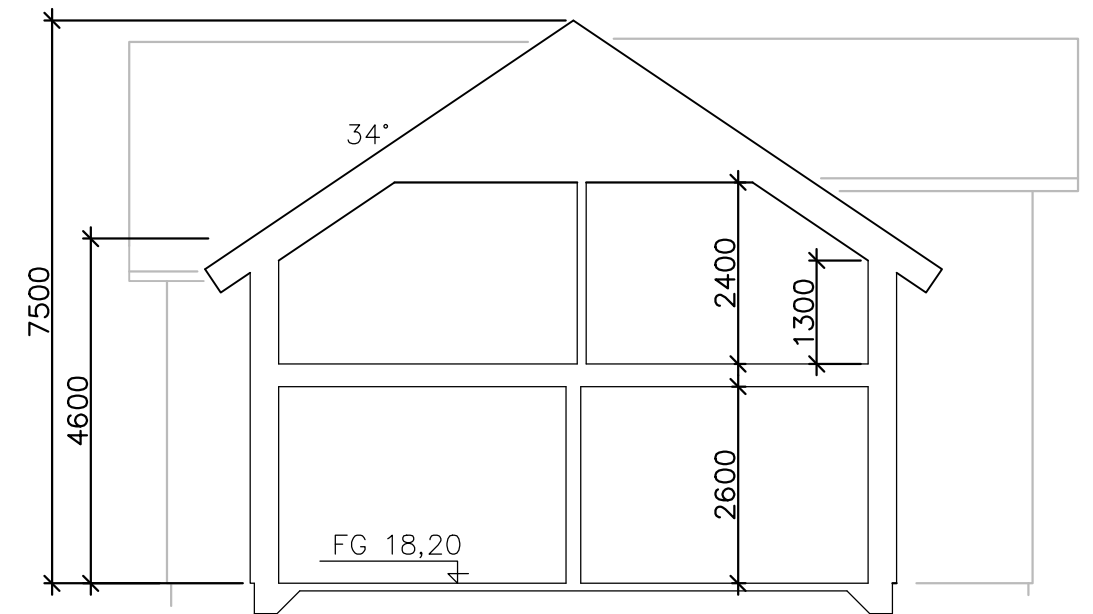

BEF MARK

FASAD MOT ÖSTER

BEF MARK

FASAD MOT VÄSTER

SEKTION

BET	ANT	ÄNDRINGEN AVSER	DATUM	SIGN

**B**

**JANSSONS BYGG I BETTNA AB**

FASADER, SEKTION

SKALA 1:100	NUMMER A04	BET
----------------	---------------	-----