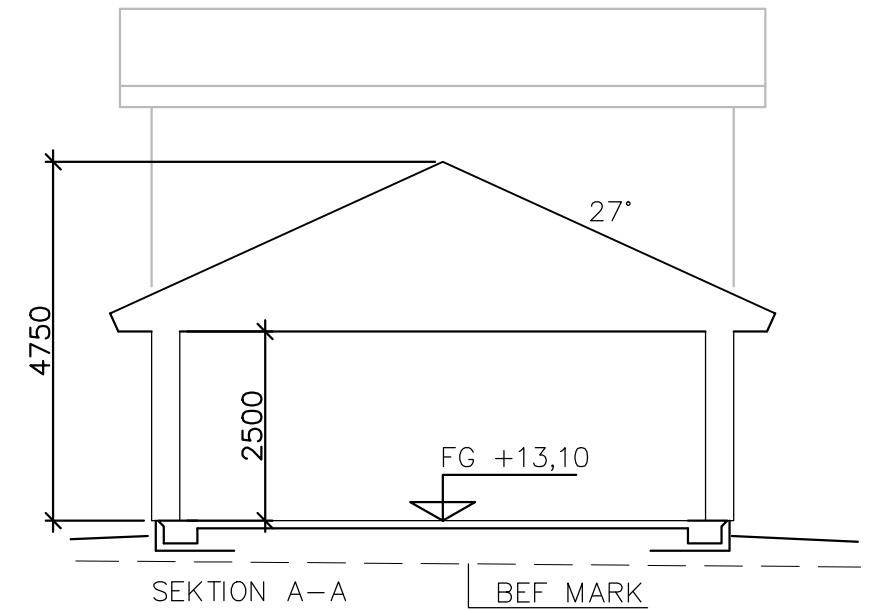

FASAD MOT SYDVÄST

BEF MARK

SEKTION A-A

BEF MARK

FASAD MOT NORDOST

BEF MARK

JANSSONS BYGG I BETTNA AB

SVALSTA byggkonsult AB
 Nytorfgatan 3, 611 38 NYKÖPING
 Tel. 0155-21 10 95
www.svalstabyggkonsult.se

UPPDRAG NR	RITAD/KONSTR AV	HANDLÄGGARE
	SÖREN	
DATUM	ANSVARIG	
2017-03-17		
NYBYGGNAD AV BOSTADSHUS		
FASADER, SEKTION		
SKALA	NUMMER	BET
1:100	A04	