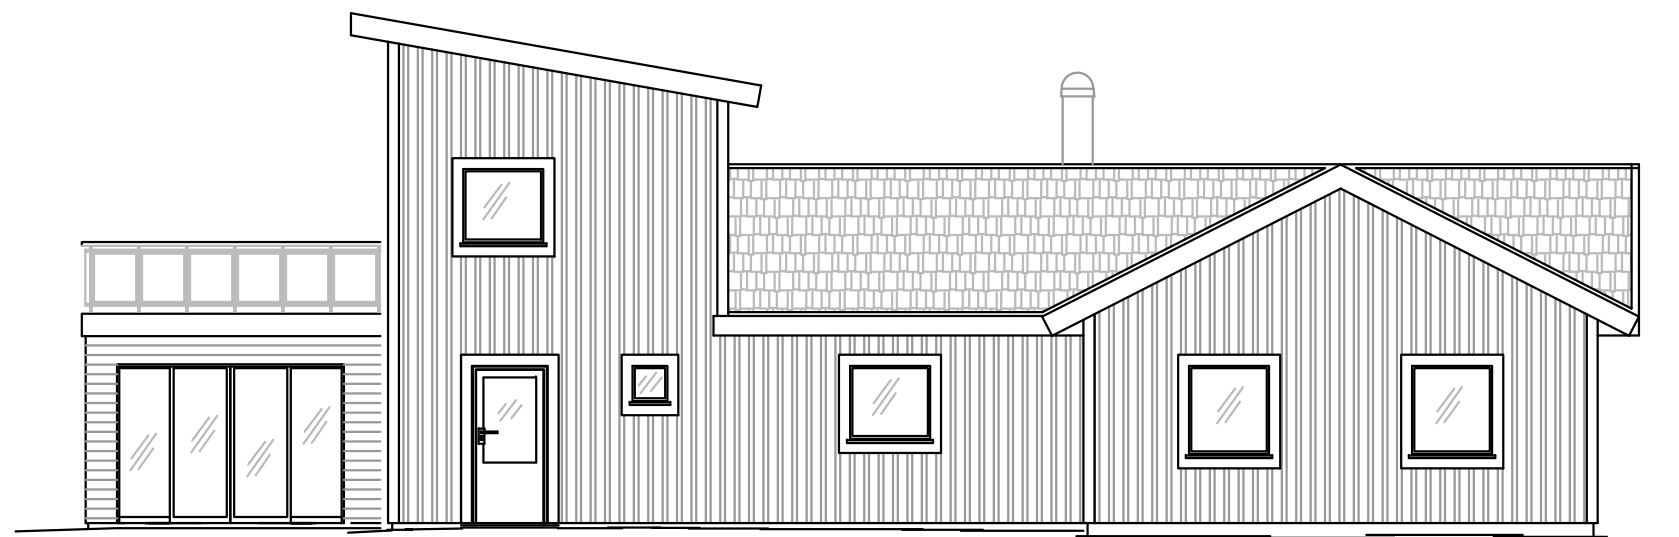

FASAD MOT NORDVÄST

BEF. MARK

SEKTION B-B

BEF. MARK

FASAD MOT SYDOST

BEF. MARK

JANSSONS BYGG I BETTNA AB

SVALSTA byggkonsult AB
 Nytorfgatan 3, 611 38 NYKÖPING
 Tel. 0155-21 10 95
 www.svalstabyggkonsult.se

UPPDRAG NR	RITAD/KONSTR AV	HANDLÄGGARE
	SÖREN	
DATUM	ANSVARIG	
2017-03-17		
NYBYGGNAD AV BOSTADSHUS		
FASADER, SEKTION		
SKALA	NUMMER	BET
1:100	A03	