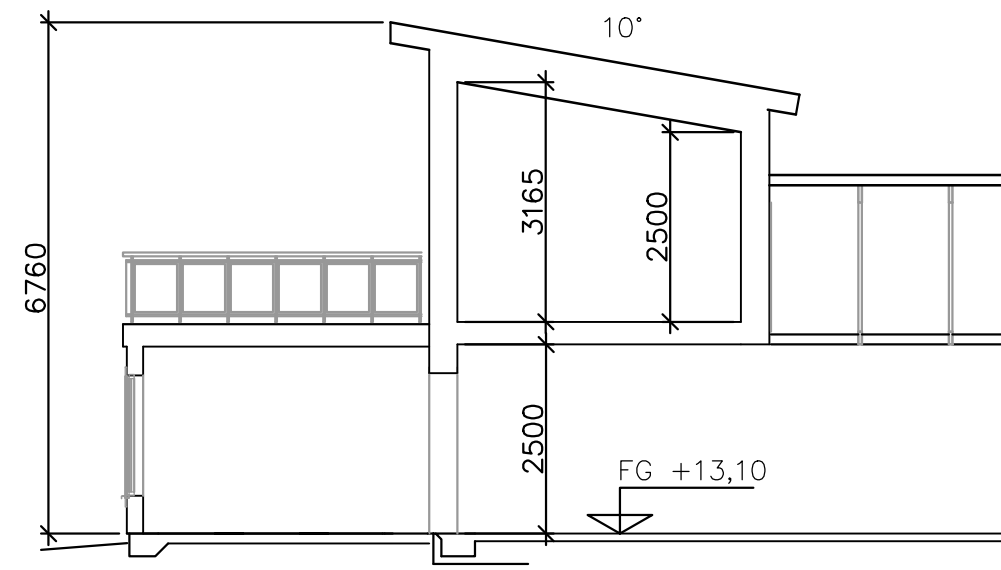

FASAD MOT NORDVÄST

BEF. MARK

SEKTION B-B

BEF. MARK

FASAD MOT SYDOST

BEF. MARK

JANSSONS BYGG I BETTNA AB

SVALSTA byggkonsult AB
 Nytorfgatan 3, 611 38 NYKÖPING
 Tel. 0155-21 10 95
 www.svalstabyggkonsult.se

UPPDRAG NR	RITAD/KONSTR AV	HANDLÄGGARE
	SÖREN	
DATUM	ANSVARIG	
2017-03-17		
NYBYGGNAD AV BOSTADSHUS		
FASADER, SEKTION		
SKALA	NUMMER	BET
1:100	A03	